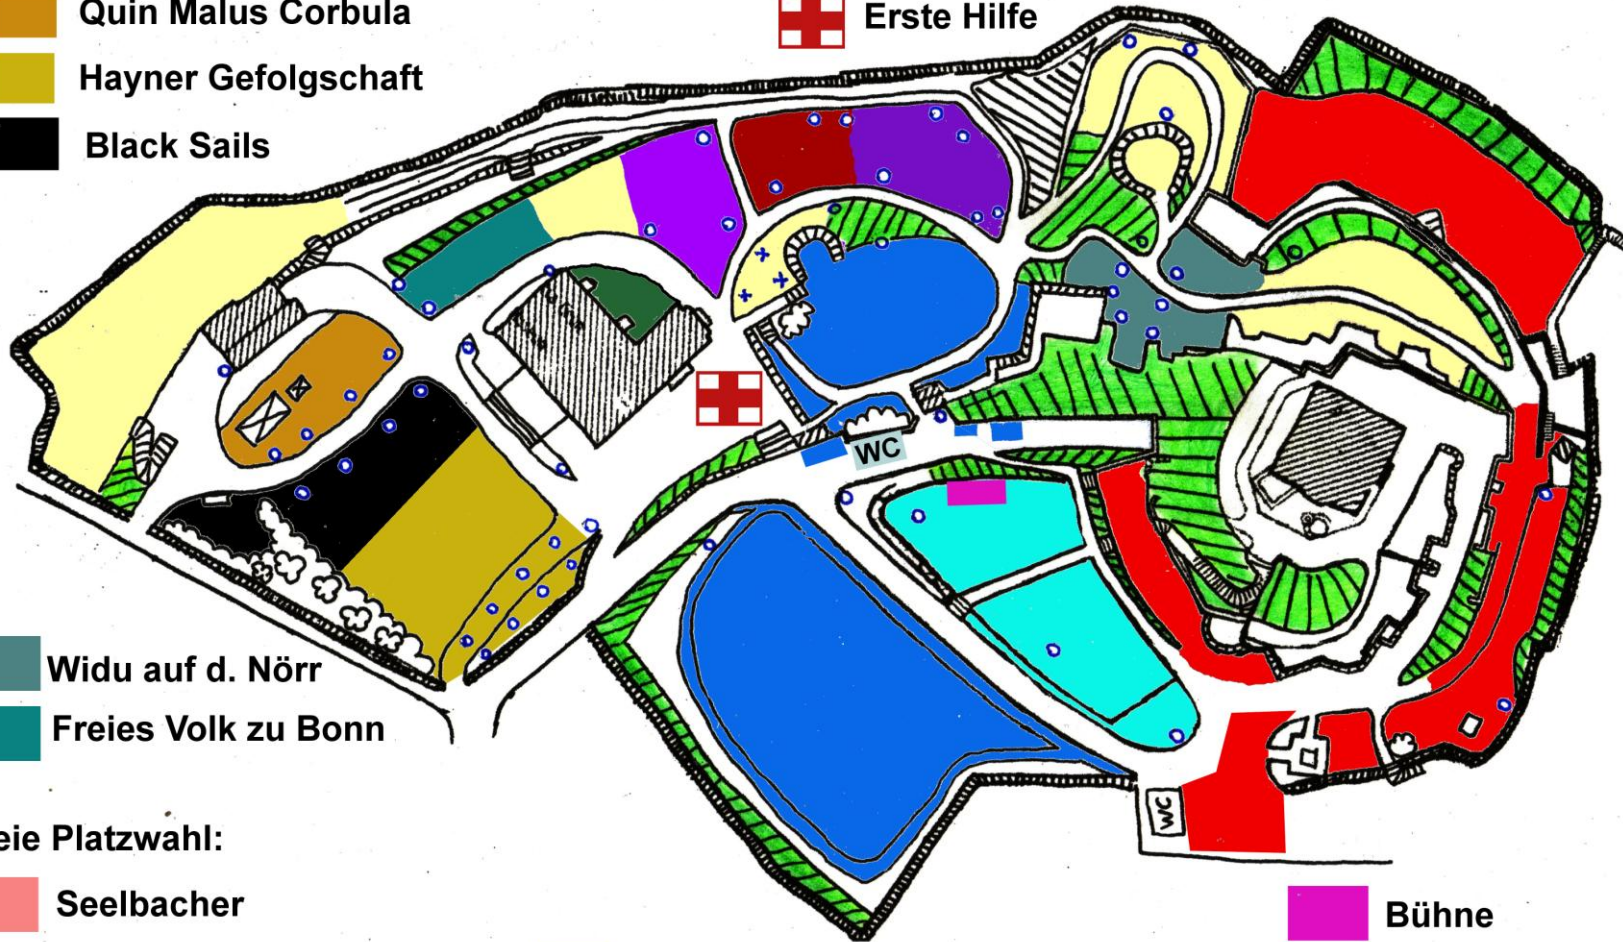

# Stellplan Schlossbergspektakel 2016

- Falheimer & Dvägars Vänner
- Komthurey Gehmanshob
- Sifgars Nordan
- Quin Malus Corbula
- Hayner Gefolgschaft
- Black Sails

- Bogenbahn
- freier Lagerplatz
- Erste Hilfe
- gesperrte Flächen

- Widu auf d. Nörr
- Freies Volk zu Bonn

freie Platzwahl:

- Seelbacher
- Celtic Wolves
- Felagsskapr Gridungabits
- Krieger
- Grafschaft zu Ravensberg

- Bühne
- Händler
- Gastronomie

O - Baum  
 X - Wipptier